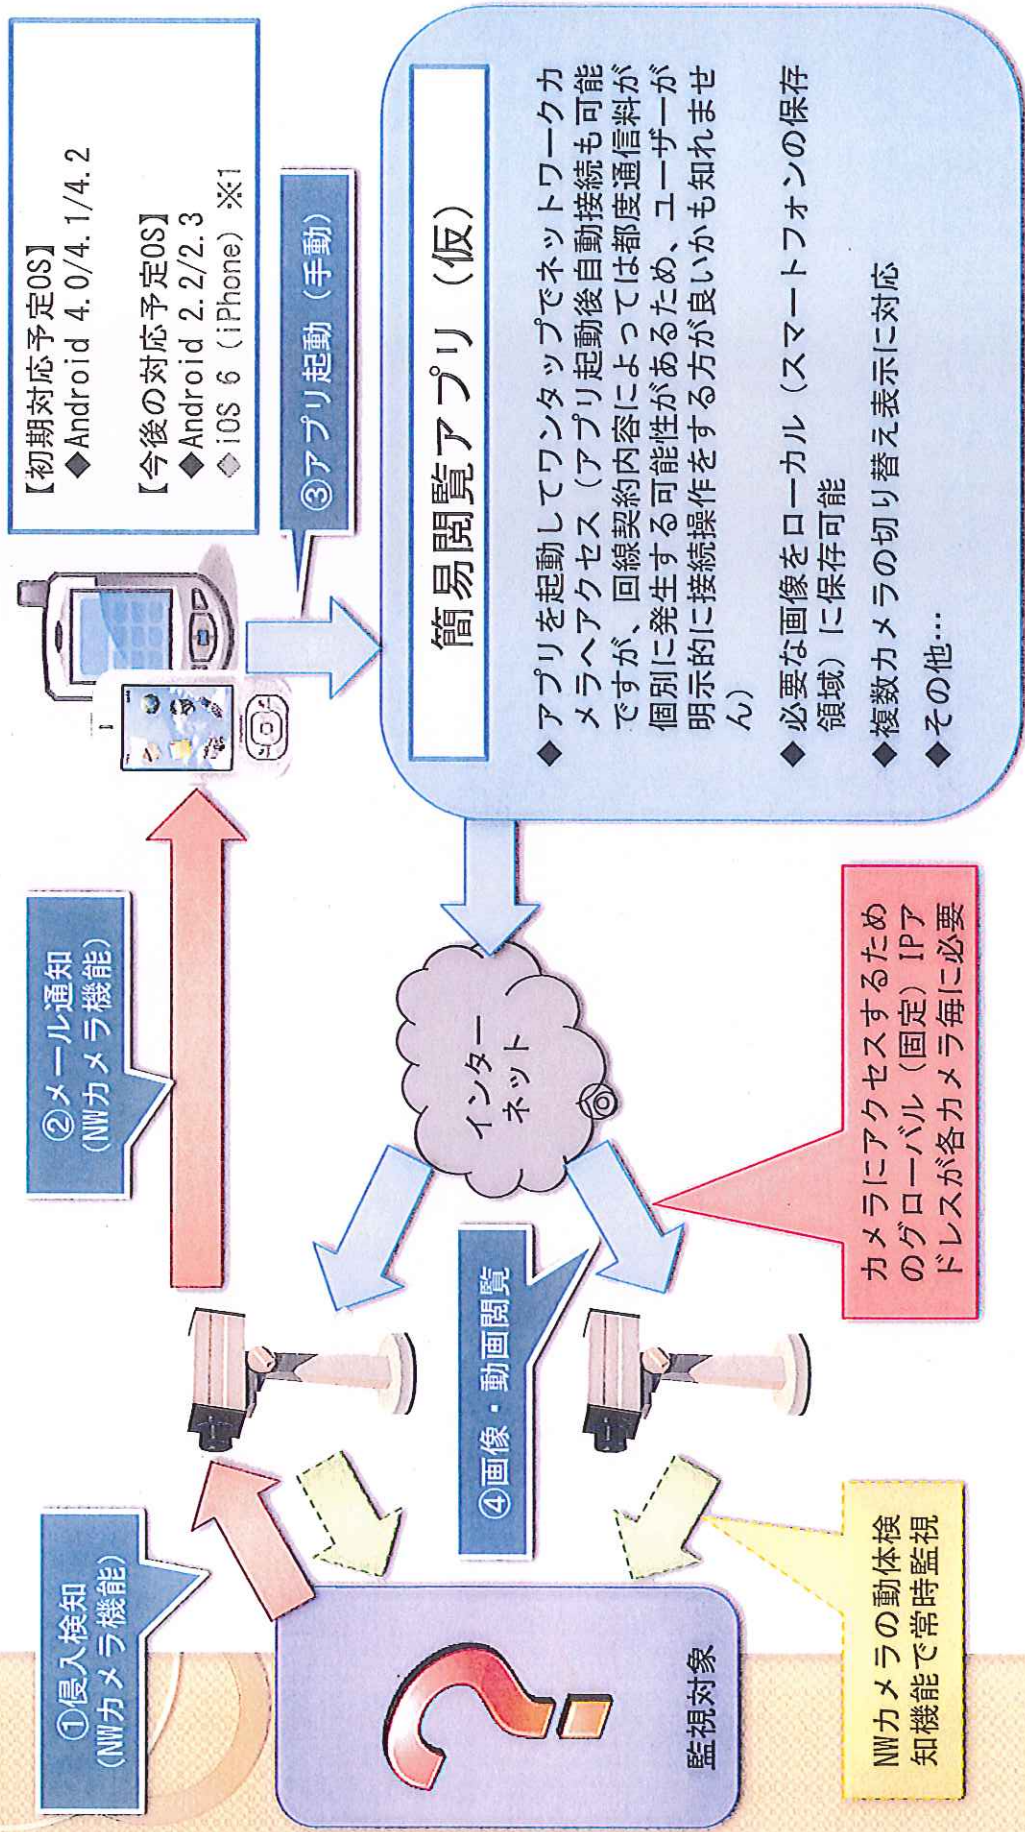

NWカメラシステムモバイル簡易閲覧アプリ（仮）構成イメージ

※すべて想定機能です
 ※ネットワークカメラの仕様によっては実現出来ない可能性があります
 ※1 顧客要望が多かった場合に別途開発予算を設けて開発

NWカメラシステムモバイル簡易閲覧アプリ (仮) 画面イメージ

【初期対応予定OS】

- ◆Android 4.0/4.1/4.2

【今後の対応予定OS】

- ◆Android 2.2/2.3
- ◆iOS 6 (iPhone) ※1

※画面サンプル画像は、開発機上でエミュレートされたGALAXY NEXUS (Android 4.2) でGoogle画像検索結果を取得した際の表示例です。

起動直後の画面は説明と「接続」ボタンのみ配置。
1 タップでネットワークカメラシステムへ接続します。
※仕様検討次第により、設定で自動接続とする事も可能

リアルタイム動画・画像からNWカメラに保存された過去分の画像まで遡って閲覧可能。
また、必要な画像をスマートフォン端末のローカル (本体、SDカード等) に保存する事も出来ます。
※動画・画像の収集や表示の可否は、NWカメラの仕様に依ります